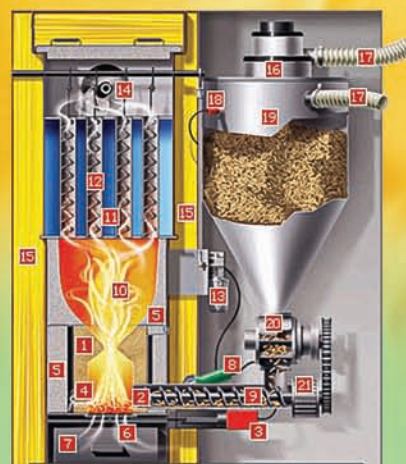

**Za svoje kupce družba Moja hiška v času sejma,
do vključno 01.06.2008 podarja dobavo 9 kW kotla na pelete
HSV CLASIC v vrednosti 8.000 EUR.**